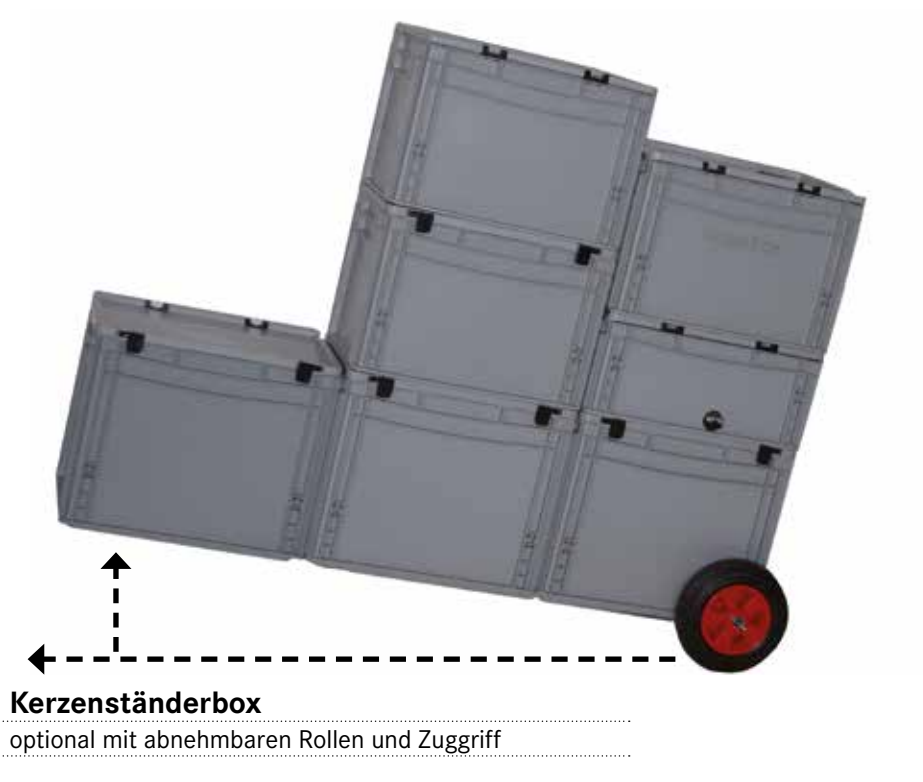

Transportbox mit
2 Vasen (68 cm hoch)

Teelichterbox

12 Teelichter
mit Ladestation
und Teelichtgläsern
inkl. Transportbox

Mix-Box

Moos- und Granitsteine
inkl. Transportbox

zen Box

sportbox

Stein Box

inkl. Transportbox

Moosherzenbox

4 Moosherzen

XXL Steinebox

9 große Steine in verschiedenen Formen

Kerzenständerbox (6 Stück pro Box)
 3 mögliche Varianten (s. Bild)
 alle höhenverstellbar
 2 Oberflächen: Edelstahloptik oder poliert

Zubehörbox
 Bildständer und
 Weihwasserschale

Moos Box
 inkl. Transportbox

Kerzenständerbox
 optional mit abnehmbaren Rollen und Zuggriff

Longbox
 120cm lang

Trolley für Longbox

Abgebildet sind:

Engel Serafina
Kerzenständer-Set