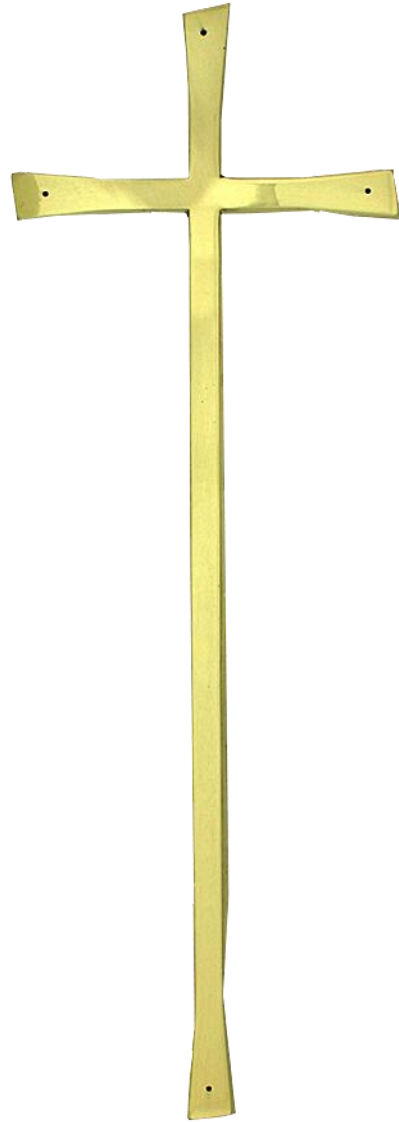

OT

BAK170M

Ital. Messingkreuz (breites Profil)
59 x 20,5 cm