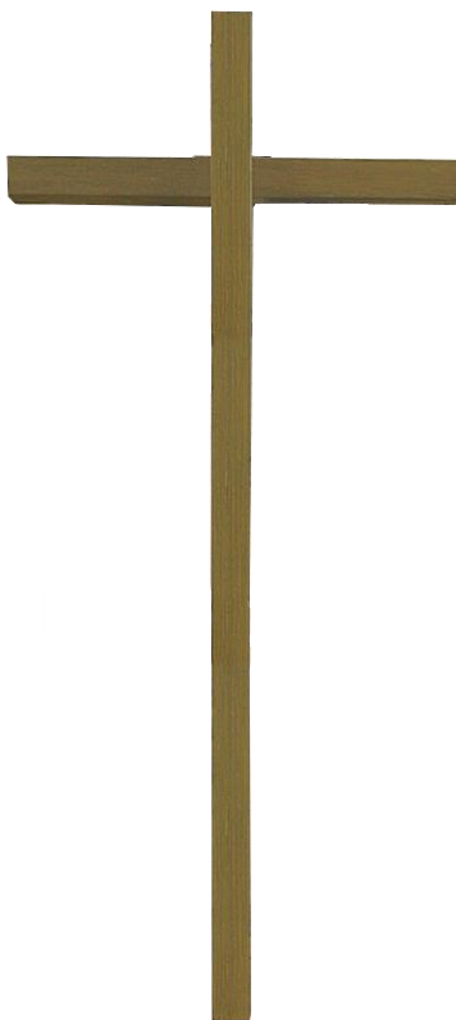

OT

BAK110FG-C

Gusskreuz fläm. galv., gerade, Christus

OT

BAK110G-C

Gusskreuz ak. galv., gerade, Christus

OT

BAK110Z-C

Gusskreuz zinnfarben, gerade, Christus

OT

BAK120FG-C

Gusskreuz fläm. galv., gebogen, Christus
(für halbrunde Deckplatten)

OT

BAK120G-C

Gusskreuz ak. galv., gebogen, Christus
(für halbrunde Deckplatten)

OT

Sargkreuz Mepla, flämisch
Christus

OT

BAK219Z-C

Sargkreuz Mepla, zinnfarben
Christus

BAK301N

Flachholzkreuz 50x22x3,5 natur

OT

BAK302-E2

Flachholzkreuz 50x22x3,5 antik
mit Hohlkehle

BAK302N

Flachholzkreuz 50x22x3,5 natur
mit Hohlkehle

OT

BAK310M

Blockkreuz 50/22 cm Eiche mittel

OT

BAK310M-C