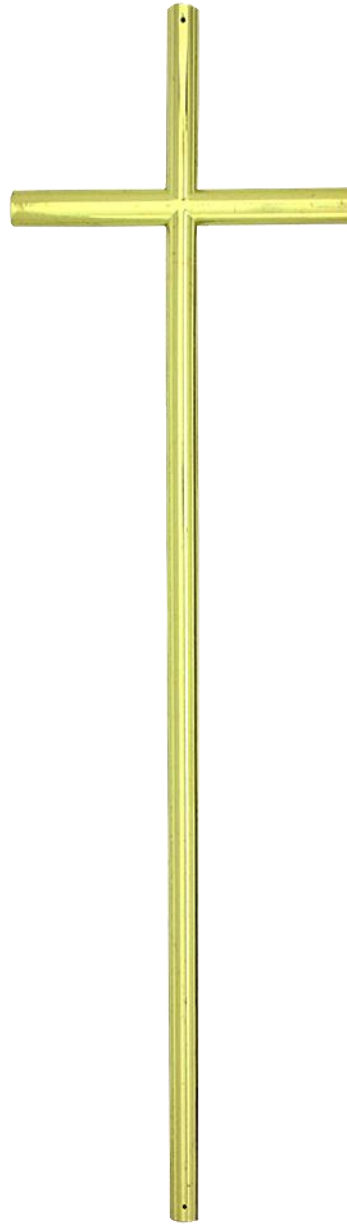

OT

BAK110FG-C

Gusskreuz fläm. galv., gerade, Christus

OT

BAK110G-C

Gusskreuz ak. galv., gerade, Christus

OT

BAK110Z-C

Gusskreuz zinnfarben, gerade, Christus

OT

BAK120FG-C

Gusskreuz fläm. galv., gebogen, Christus
(für halbrunde Deckplatten)

OT

BAK120G-C

Gusskreuz ak. galv., gebogen, Christus
(für halbrunde Deckplatten)

OT

Messingkreuz 50 cm (Eckprofil)
Christus

OT

BAK140N-C

Messingkreuz 50 cm (Eckprofil)
vernickelt, mit Christus

OT

BAK150M

Ital. Messingkreuz (Doppelstab)

OT

OT

BAK155AM-C

Ital. Zamackkreuz (schmaler Stab)
altmessing, Christus

OT

BAK160M

Ital. Messingkreuz (Halbprofil)

OT

BAK160M-C