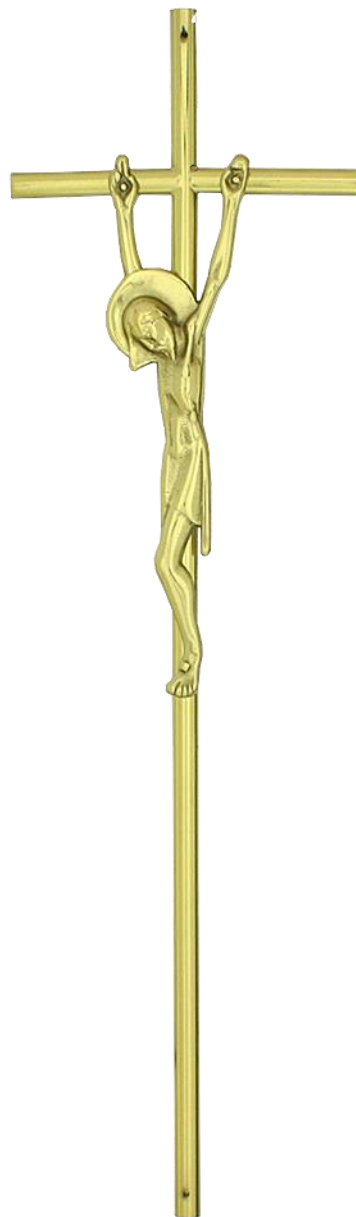

OT

BAK110FG-C

Gusskreuz fläm. galv., gerade, Christus

OT

BAK110G-C

Gusskreuz ak. galv., gerade, Christus

OT

BAK110Z-C

Gusskreuz zinnfarben, gerade, Christus

OT

BAK120FG-C

Gusskreuz fläm. galv., gebogen, Christus
(für halbrunde Deckplatten)

OT

BAK120G-C

Gusskreuz ak. galv., gebogen, Christus
(für halbrunde Deckplatten)

OT

Messingkreuz 50 cm (Eckprofil)
Christus

OT

BAK140N-C

Messingkreuz 50 cm (Eckprofil)
vernickelt, mit Christus

OT

BAK150M

Ital. Messingkreuz (Doppelstab)

OT

OT

BAK155AM-C

Ital. Zamackkreuz (schmaler Stab)
altmessing, Christus

OT

BAK160M

Ital. Messingkreuz (Halbprofil)

OT

BAK160M-C