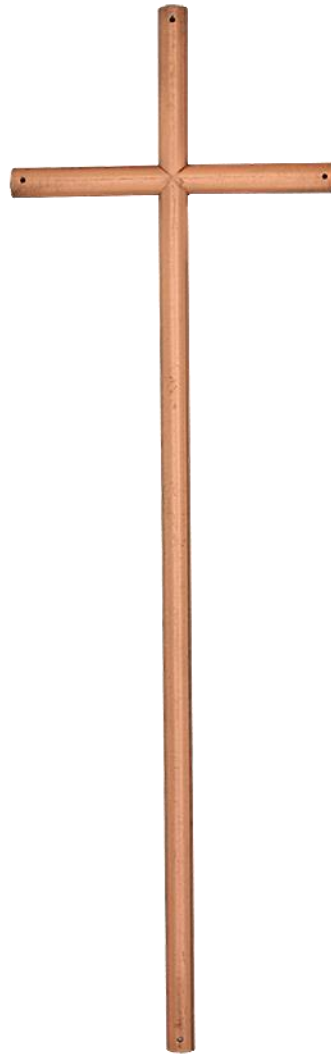

OT

BAK110FG-C

Gusskreuz fläm. galv., gerade, Christus

OT

BAK110G-C

Gusskreuz ak. galv., gerade, Christus

OT

BAK110Z-C

Gusskreuz zinnfarben, gerade, Christus

OT

BAK120FG-C

Gusskreuz fläm. galv., gebogen, Christus
(für halbrunde Deckplatten)

OT

BAK120G-C

Gusskreuz ak. galv., gebogen, Christus
(für halbrunde Deckplatten)

OT

OT

BAK155AM-C

Ital. Zamackkreuz (schmaler Stab)
altmessing, Christus

OT

BAK160M

Ital. Messingkreuz (Halbprofil)

OT

BAK160M-C

Ital. Messingkreuz (Halbprofil),
Christus, 57 x 16,5 cm

OT

BAK164AM-C

Ital. Zamackkreuz, (Halbprofil), altmess.
Christus, 55 x 17 cm

OT

BAK164B

Ital. Zamackkreuz, Halbprofil, altkupfer br
55 x 17 cm

OT