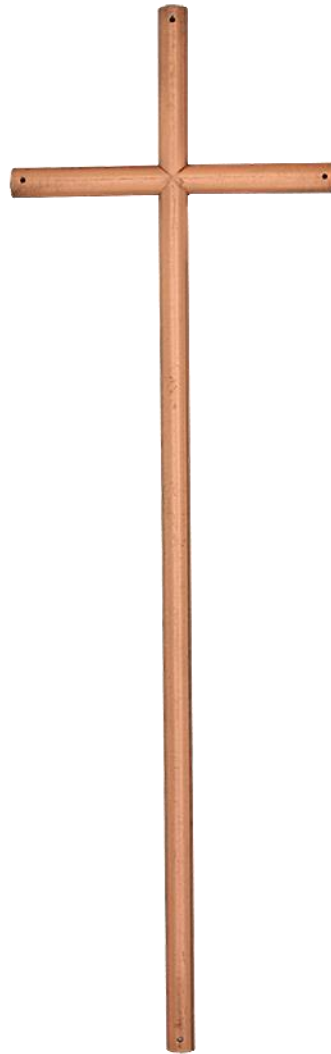

OT

BAK164B

Ital. Zamackkreuz, Halbprofil, altkupfer br
55 x 17 cm