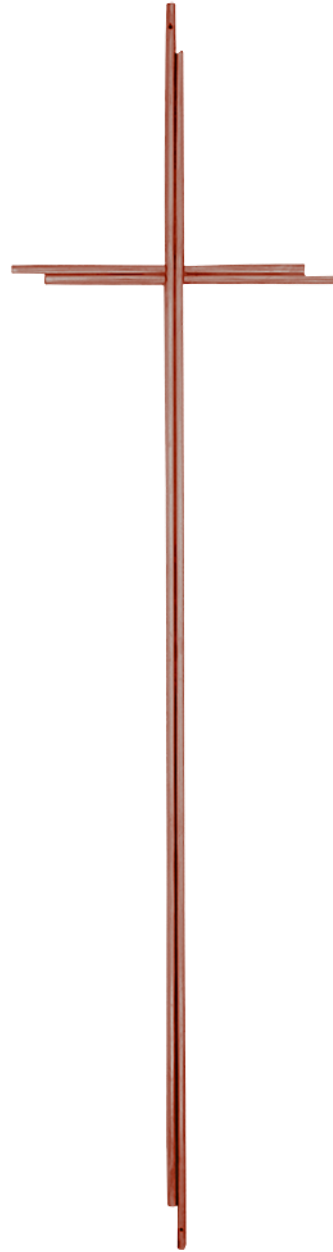

OT

BAK110FG-C

Gusskreuz fläm. galv., gerade, Christus

OT

BAK110G-C

Gusskreuz ak. galv., gerade, Christus

OT

BAK110Z-C

Gusskreuz zinnfarben, gerade, Christus

OT

BAK120FG-C

Gusskreuz fläm. galv., gebogen, Christus
(für halbrunde Deckplatten)

OT

BAK120G-C

Gusskreuz ak. galv., gebogen, Christus
(für halbrunde Deckplatten)

OT

BAK120Z-C

Gusskreuz zinnfarben, gebogen, Christus
(für halbrunde Deckplatten)

OT

BAK129B-C

Ital. Zamackkreuz (Rund-Profil) kupfer br
mit Christus

OT

BAK130M

Ital. Messingkreuz (Rund-Profil)

Messingkreuz 50 cm (Eckprofil)
Christus

OT

BAK140N-C

Messingkreuz 50 cm (Eckprofil)
vernickelt, mit Christus

OT

BAK150M

Ital. Messingkreuz (Doppelstab)

OT