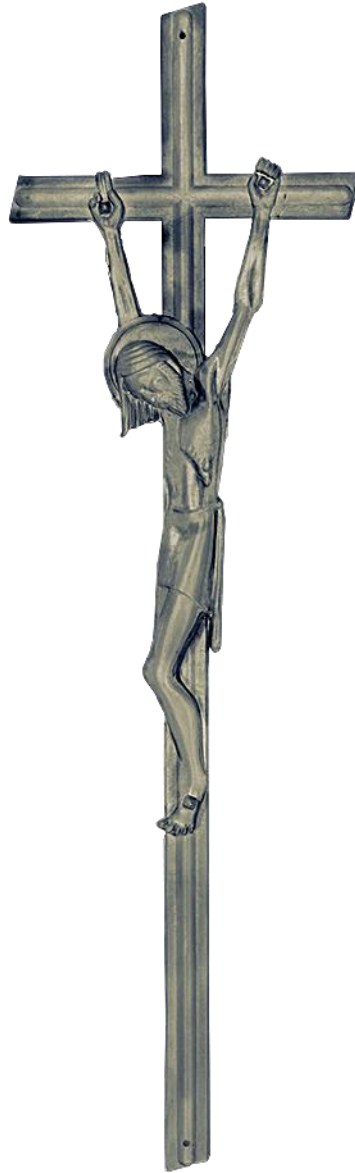

OT

BAK180Z-C

Ital. Zamackkreuz, zinnfarben
Christus, 55 x 16 cm